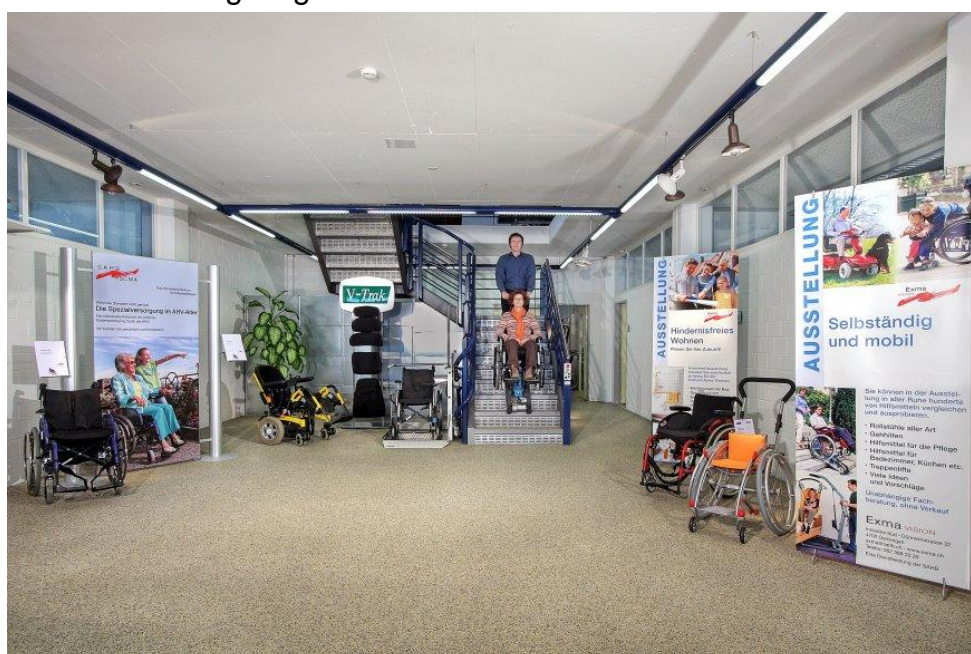

## Neuer Ausstellungsraum in Oensingen

In Zusammenarbeit mit der **Exma VISION** bietet **StarSign** neu eine permanente Ausstellung ihrer Produkte im Bereich Selbständigkeit, Mobilität und hindernisfreiem Wohnen an. Auf einer Fläche von **über 1'000 m<sup>2</sup>** können Besucherinnen und Besucher mehr als **600 Produkte** ausgiebig testen.